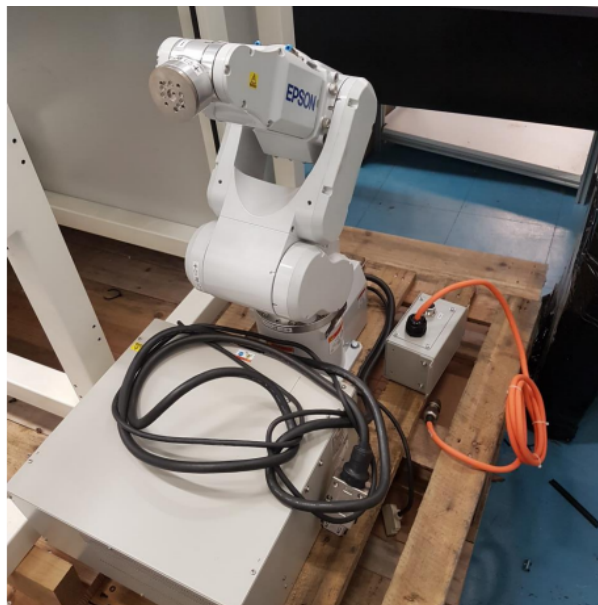

Marque: EPSON

Année: 2018

Référence: ROBOT 6-AXES EPSON C4-A601S

Description:

2 pièces disponibles :

Robot 1 (10672-1) :

Heures de fonctionnement : 472.3

Prévoir remplacement de la batterie (conso 130%)

Aspect : RAS coté robot, filtre encrassé sur le contrôleur

Robot 2 (10672-2) :

Heures de fonctionnement : 619.6

Prévoir remplacement de la batterie (conso 130%)

Aspect : RAS coté robot, filtre encrassé sur le contrôleur